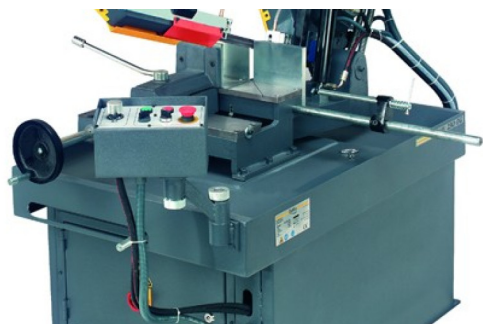

Scie à ruban métal HU 351 CSO-S 400V

Scie à ruban métal HU 351 CSO-S 400V

[Technical sheet](#)