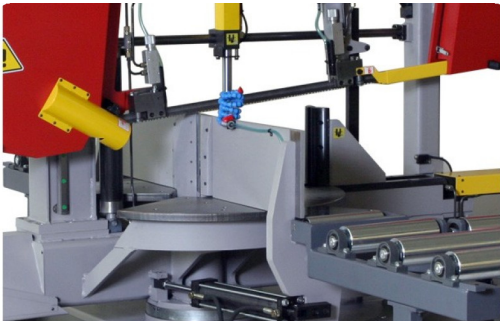

## Scie à ruban semi-automatique - SL 340 DGS

### Scie à ruban semi-automatique - SL 340 DGS

[Technical sheet](#)