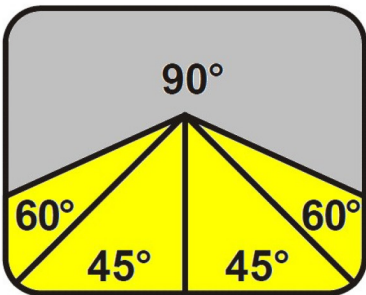

## Scie à ruban semi-automatique - SL 340 DGS