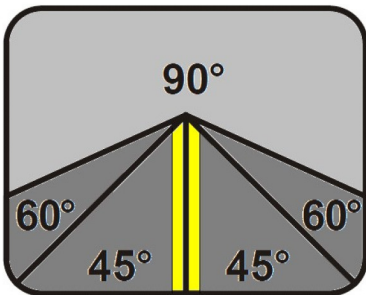

## Scie à ruban semi-automatique - EXTEND 1120.1120