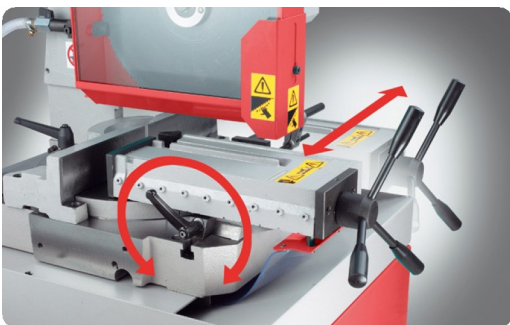

## Tronçonneuse manuelle verticale - WS 315 M

### Tronçonneuse manuelle verticale - WS 315 M

[Technical sheet](#)