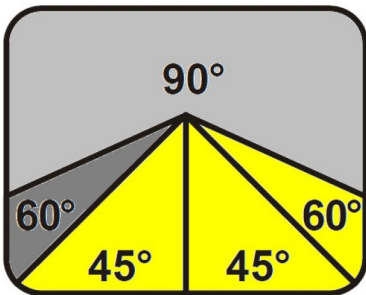

## Tronçonneuse manuelle verticale - WS 315 M