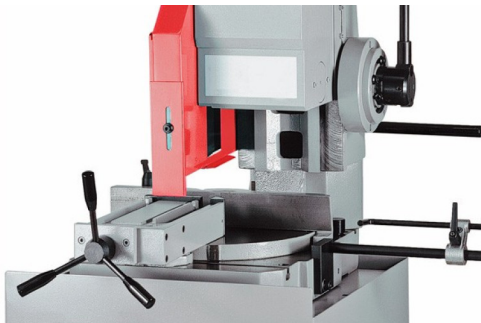

## Tronçonneuse manuelle verticale - WS 315 M

### Tronçonneuse manuelle verticale - WS 315 M

[Technical sheet](#)