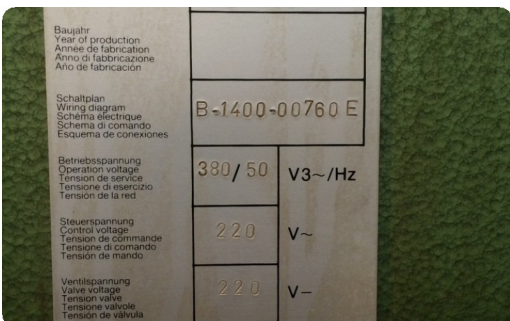

Tronconneuse automatique aluminium EISELE VA L 069

Tronconneuse automatique aluminium EISELE VA L 069

[Technical sheet](#)