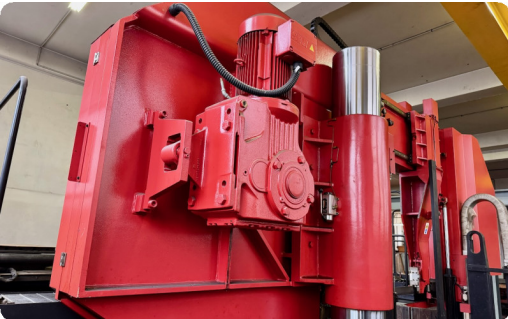

AMADA HFA 1000 C II gebrauchte Bandsäge

AMADA HFA 1000 C II gebrauchte Bandsäge

Technical sheet

Ø: 400 bis 1000 mm

Rechteckig: 100 x 400 mm bis 1000 x 1100 mm

Features