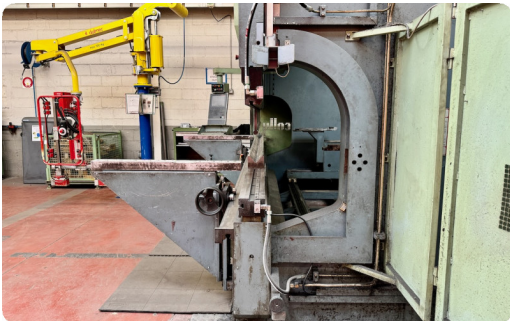

COLLY PS 3000 LS Abkantpresse

COLLY PS 3000 LS Abkantpresse Technical sheet