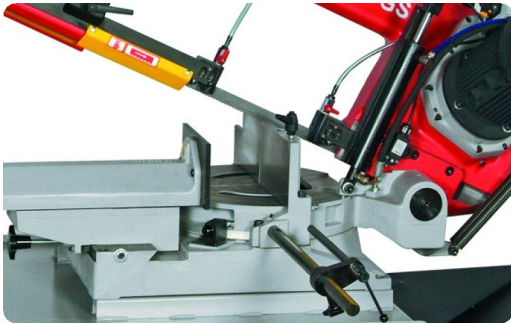

Scie à ruban ERGONOMIC 250 DGS

Scie à ruban ERGONOMIC 250 DGS

[Technical sheet](#)