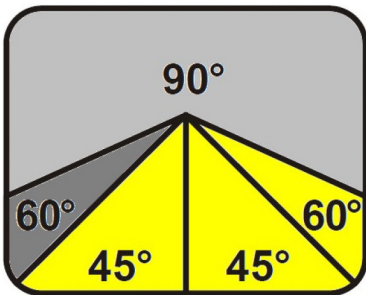

Scie à ruban ERGONOMIC 250 DGS

Scie à ruban ERGONOMIC 250 DGS

[Technical sheet](#)