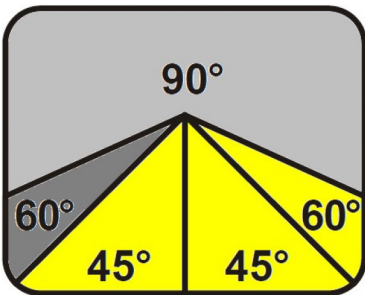

Scie à ruban semi-automatique - ERGONOMIC 250 DGSB

Scie à ruban semi-automatique - ERGONOMIC 250 DGSB

[Technical sheet](#)