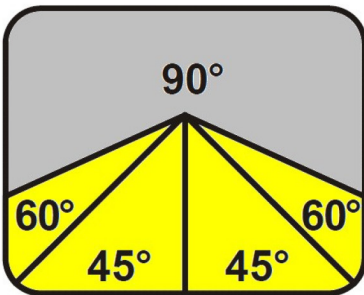

## Scie à ruban semi-automatique - TRANSVERSE 260 DGH