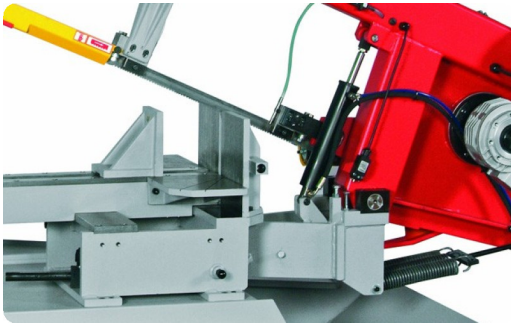

Scie à ruban semi-automatique - ECO 510.320 DGHV

Scie à ruban semi-automatique - ECO 510.320 DGHV

[Technical sheet](#)