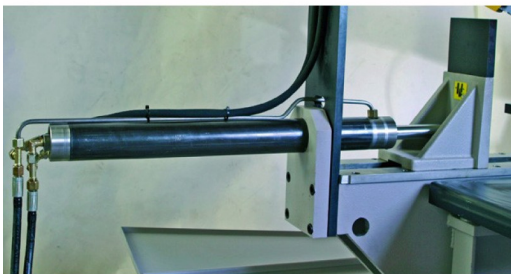

Scie à ruban semi-automatique - ECO 510.320 DGHV

Scie à ruban semi-automatique - ECO 510.320 DGHV

[Technical sheet](#)