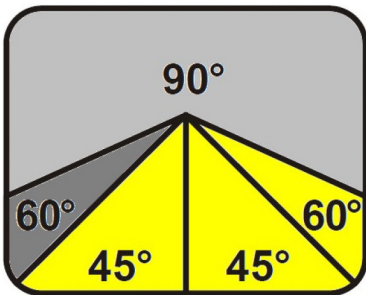

Scie à ruban semi-automatique - ECO 510.320 DGHV

Scie à ruban semi-automatique - ECO 510.320 DGHV

[Technical sheet](#)