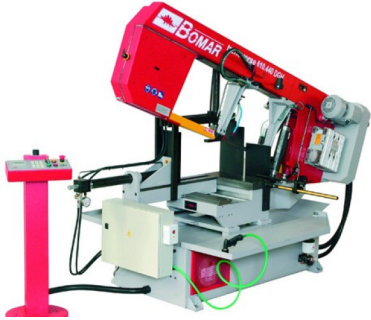

Scie à ruban semi-automatique - TRANSVERSE 440 DGH

Scie à ruban semi-automatique - TRANSVERSE 440 DGH

[Technical sheet](#)