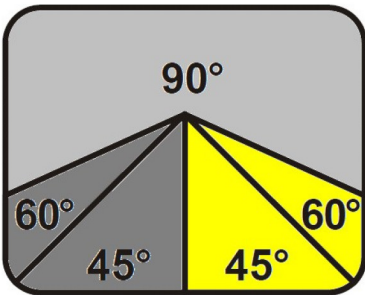

## Scie à ruban semi-automatique - INDIVIDUAL 720.540 GH