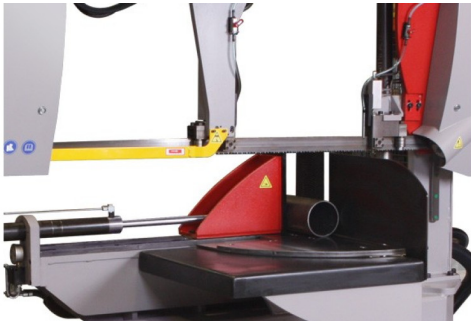

## Scie à ruban semi-automatique - INDIVIDUAL 720.540 GH

### Scie à ruban semi-automatique - INDIVIDUAL 720.540 GH

[Technical sheet](#)