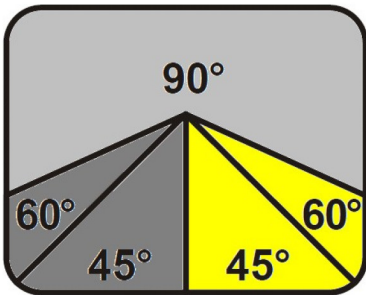

Scie à ruban semi-automatique - INDIVIDUAL 820.640 GH

Scie à ruban semi-automatique - INDIVIDUAL 820.640 GH

[Technical sheet](#)