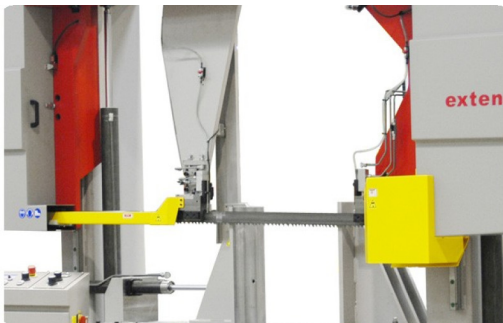

Scie à ruban semi-automatique - EXTEND 1120.1120

Scie à ruban semi-automatique - EXTEND 1120.1120

[Technical sheet](#)