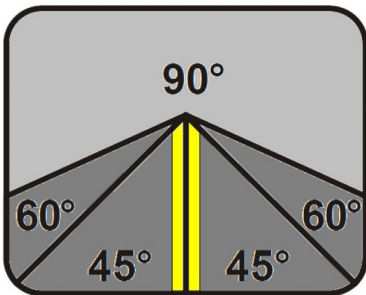

Scie à ruban semi-automatique - EXTEND 1120.1120

Scie à ruban semi-automatique - EXTEND 1120.1120

[Technical sheet](#)