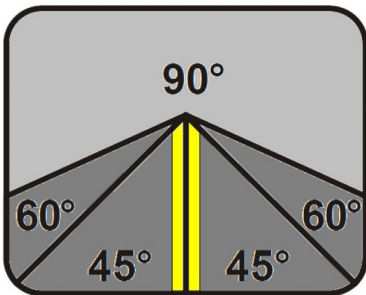

## Scie à ruban semi-automatique - EXTEND 1320.1320