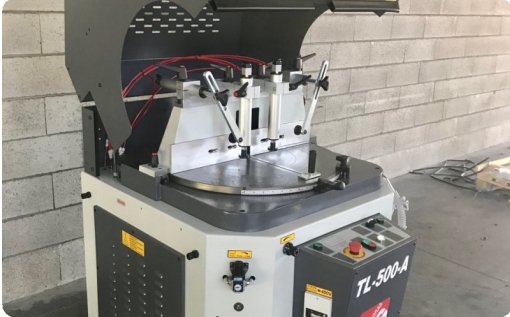

Tronconneuse automatique aluminium EISELE VA L 069

Tronconneuse automatique aluminium EISELE VA L 069

[Technical sheet](#)