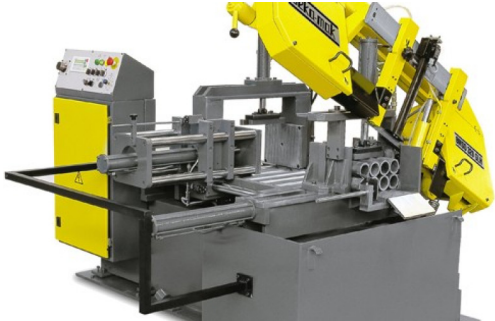

Scie à ruban métal HU 351 CSO-S 400V

Scie à ruban métal HU 351 CSO-S 400V [Technical sheet](#)