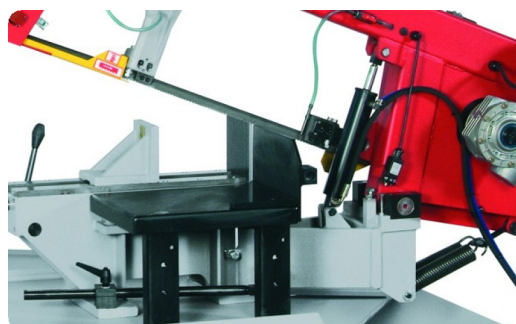

Scie à ruban ECO 410.260 G

Scie à ruban ECO 410.260 G

[Technical sheet](#)