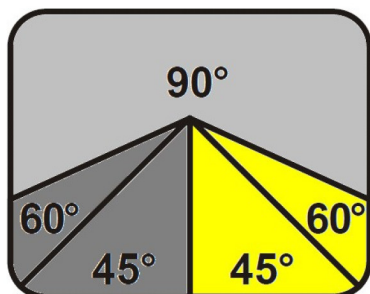

Scie à ruban ECO 410.260 G

Scie à ruban ECO 410.260 G

[Technical sheet](#)