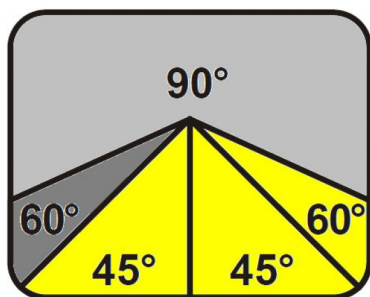

## Scie à ruban semi-automatique - ECO 510.320 DGHV