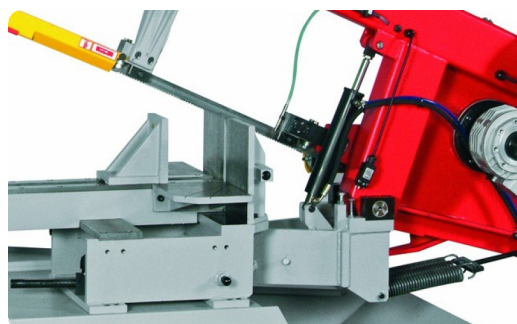

## Scie à ruban semi-automatique - ECO 510.320 DGHV

### Scie à ruban semi-automatique - ECO 510.320 DGHV

[Technical sheet](#)