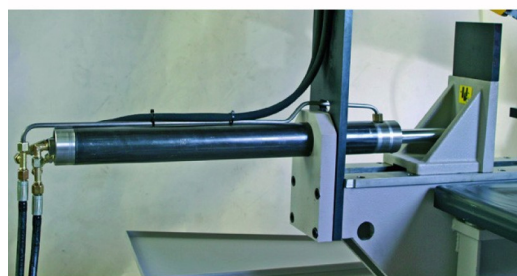

## Scie à ruban semi-automatique - ECO 510.320 DGHV

### Scie à ruban semi-automatique - ECO 510.320 DGHV

[Technical sheet](#)