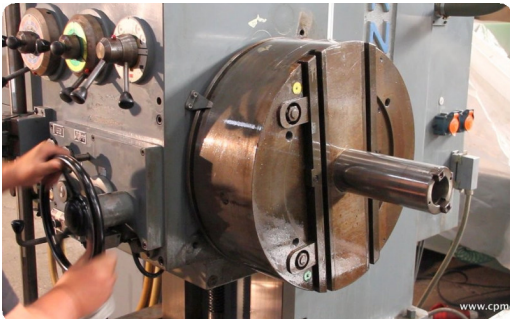

Aléseuse SKODA W200

Aléseuse SKODA W200 Technical sheet