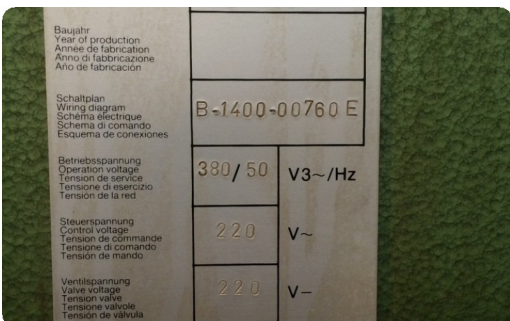

Tronconneuse automatique aluminium EISELE VA L 069

Tronconneuse automatique aluminium EISELE VA L 069

Technical sheet