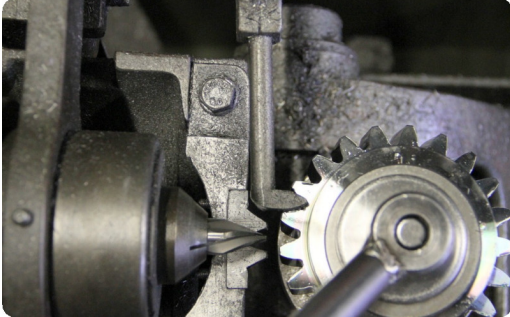

Tailleuse d'engrenage LIEBHERR LC502 occasion

Tailleuse d'engrenage LIEBHERR LC502 occasion

[Technical sheet](#)