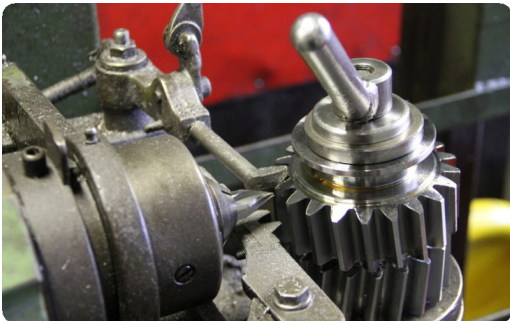

Tailleuse d'engrenage LIEBHERR LC502 occasion

Tailleuse d'engrenage LIEBHERR LC502 occasion

[Technical sheet](#)